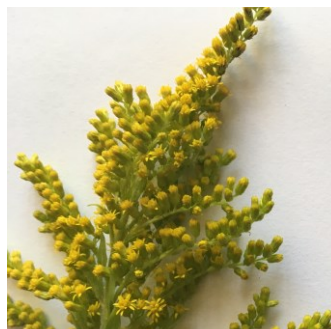

Stængler

Canadisk gyldenris er håret på den øverste tredjedel af stænglen mens sildig gyldenris er glat og voksagtig.

Blomster og frugt

Canadisk gyldenris har mindre blomster med en pyramideformet blomsterstand. Sildig gyldenris har større blomster med en mere spredt blomsterstand.

Blade

Begge arter har lancetformede og savtakkede blade. Sildig gyldenris har generelt bredere og længere blade end canadisk gyldenris. blomsterstand.

Stængler

S. canadensis

S. gigantea

Blomster

S. gigantea